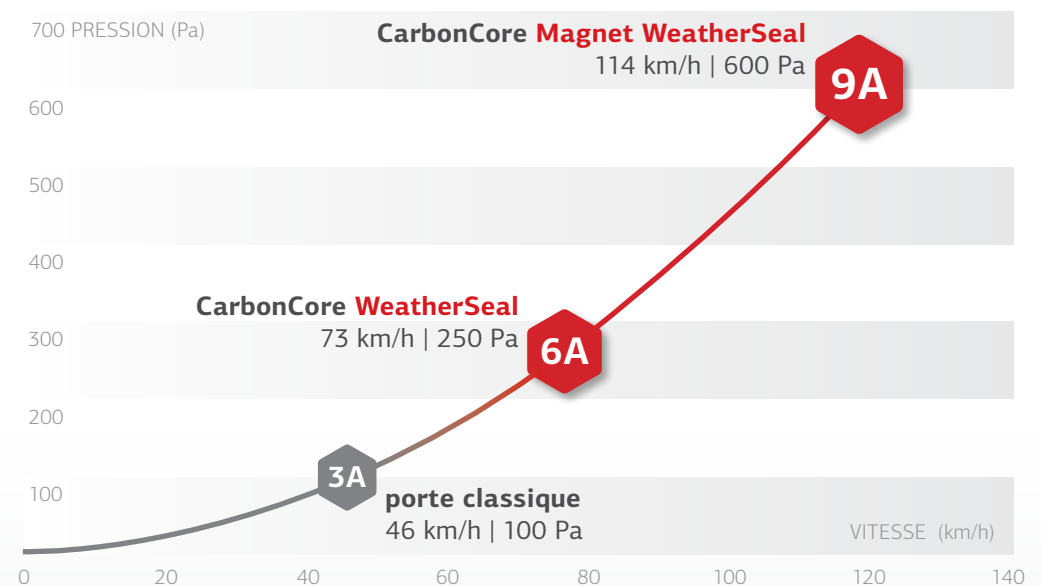

Étanchéité à l'eau de CarbonCore

Classification standard d'étanchéité à l'eau - de la note 1A à 9A (de la plus mauvaise à la meilleure).
Classification standard d'étanchéité à l'air - de la note 1 à 4 (de la plus mauvaise à la meilleure).