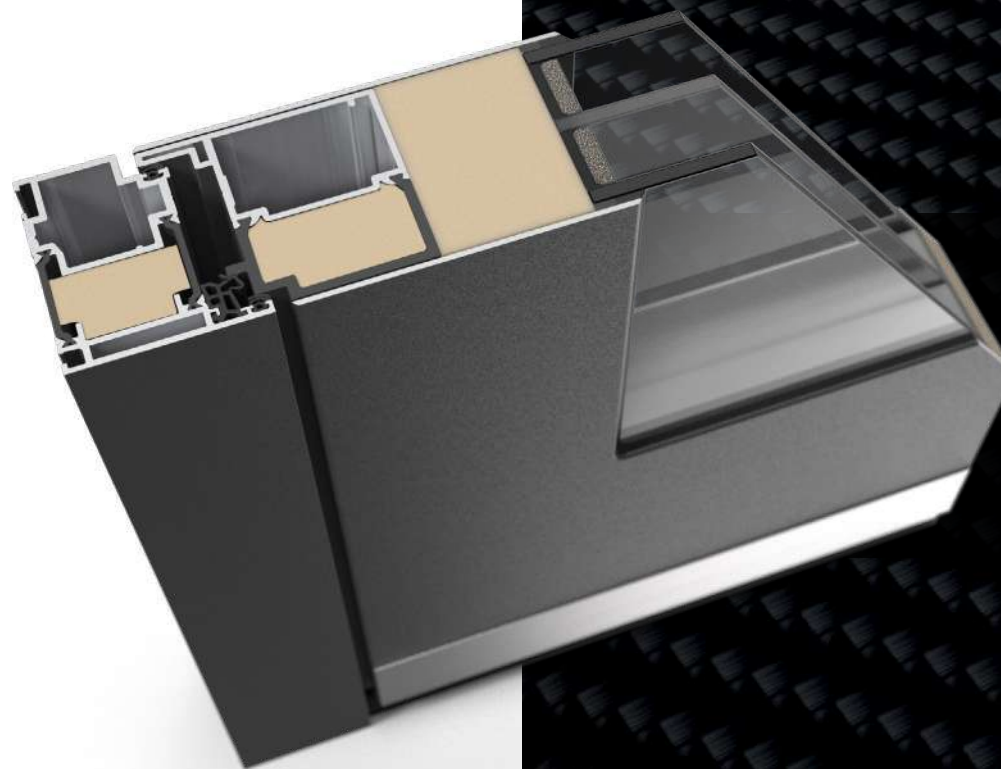

La gamme **OPTIMUM**, entièrement renouvelée, **repousse les limites du possible**. La fabrication, à la pointe de la technologie, est principalement réalisée en fibre de carbone. En raison de la rigidité de la structure, c'est la porte avec **la meilleure étanchéité et la meilleure résistance aux conditions météorologiques extrêmes**. Toutes les portes peuvent être améliorées avec un certificat anti-effraction RC2. Jamais cette gamme de portes d'entrée n'avait bénéficié d'un design aussi innovant et d'autant de caractéristiques haut de gamme.

CarbonCore est la seule **structure en carbone** brevetée et développée exclusivement pour les portes d'entrée. Les fibres de carbone sont extrêmement légères, rigides et plusieurs fois plus résistantes que l'acier, elles sont donc également utilisées dans les avions les plus modernes et pour les portes d'entrées PIRNAR les plus prestigieuses. Ni la chaleur du soleil ni les hivers les plus froids ne peuvent les déformer. Grâce à une meilleure étanchéité, l'air ne passe pas à travers la porte. L'ouverture est extrêmement facile. PIRNAR **CarbonCore** a de loin la **structure la plus solide** que l'on puisse trouver dans cette catégorie de portes d'entrée.

**CarbonCore &
Magnet WeatherSeal
600 Pa** Étanchéité au
vent jusqu'à 114 km/h

Des portes étanches comme des murs

Les portes **PIRNAR CarbonCore** sont le fruit d'une combinaison de deux innovations : une construction en fibre de carbone extrêmement rigide et un joint magnétique Magnet WeatherSeal. Dans le laboratoire de tests allemand Ift Rosenheim, elles ont reçu la note d'étanchéité exceptionnelle 9A, car elles ont maintenu une parfaite étanchéité à une pression de 600 Pa, ce qui correspond à une vitesse du vent de 114 km / h.