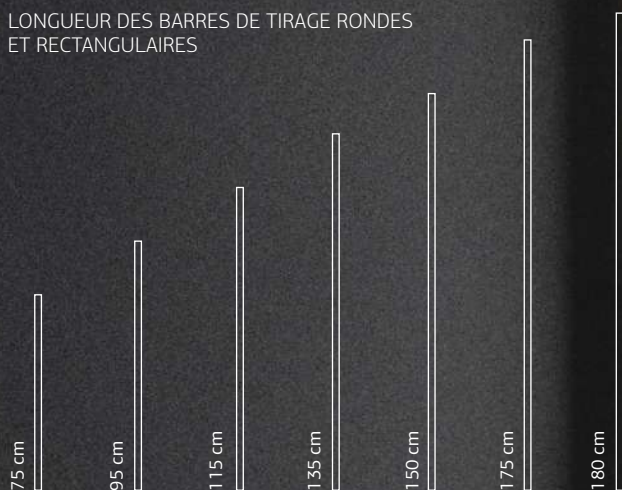

Des barres de tirage, qui impressionnent

La poignée est la partie la plus personnelle de la porte. Chaque habitant la touche au moins mille fois par an. C'est pourquoi PIRNAR leur accorde la plus grande attention. Pour chaque modèle nous choisissons spécifiquement l'une des formes de base, ronde ou rectangulaire, et nous déterminons sa longueur exacte. Afin d'obtenir une impression optimale et d'apporter une touche personnelle, nous avons créé plusieurs séries d'éclairages uniques de la barre de tirage, qui bénéficient d'une technologie brevetée, récompensée par le prestigieux prix international German Design Award Special 2019.

LONGUEUR DES BARRES DE TIRAGE RONDES ET RECTANGULAIRES

Contactez le personnel des ventes pour obtenir plus d'informations sur la gamme complète des barres de tirage et éclairages disponibles.

RONDE

RONDE

RECTANGULAIRE

RECTANGULAIRE

NERO
EDITION