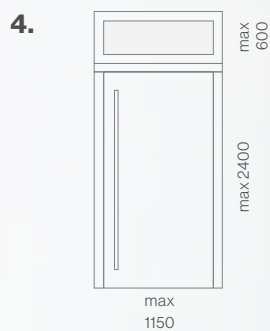

La porte
d'entrée est la
carte de visite
de votre maison.

Configurations possibles