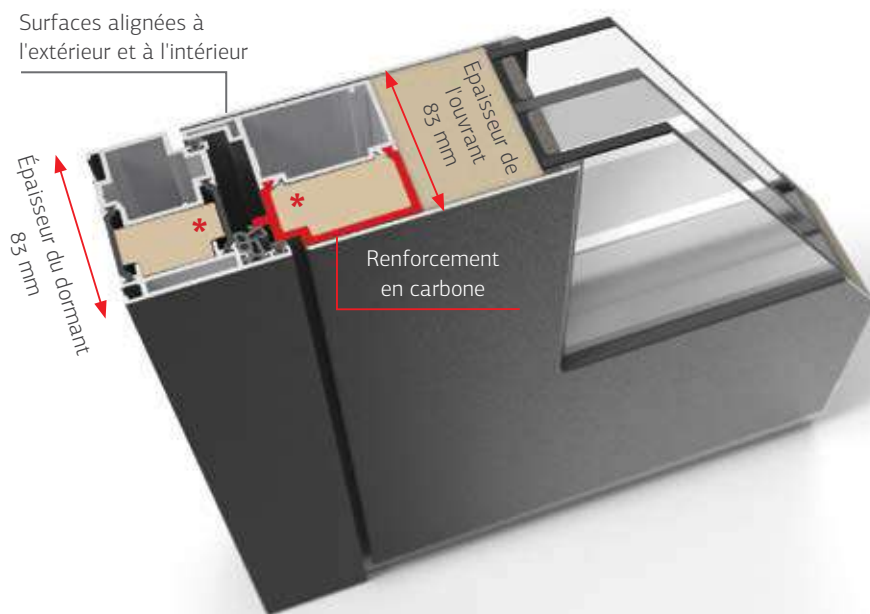

# Des portes aussi étanches que des murs.

Quand il fait beau, toutes les nouvelles portes sont étanches. Lorsque l'on combine les basses températures, le vent et la pluie qui s'abattent sur la porte, ce n'est plus la même chose du tout. Les portes se déforment et par conséquent l'étanchéité se dégrade sans cesse.

La plupart de nouvelles portes d'entrée sont étanches à l'eau et à l'air jusqu'à une vitesse du vent d'environ 50 km/h. À des vitesses plus élevées des courants d'air et des fuites apparaissent.

Lors des tests rigoureux avec une vitesse du vent de 75 km/h, la structure révolutionnaire CarbonCore avec les joints WeatherSeal a conservé une étanchéité à l'eau parfaite et une excellente conductivité thermique.