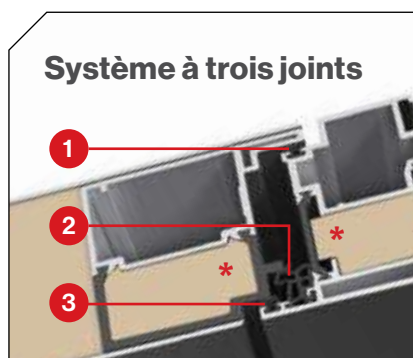

CarbonCore WeatherSeal

conductivité thermique - Ud	étanchéité à l'eau	résistance au vent	perméabilité à l'air
  à partir de 0,80 | à partir de 0,71* W/(m²K) | W/(m²K)	 6A	 73km/h | 250Pa	 4

* Avec l'isolation supplémentaire dans la structure (supplément).