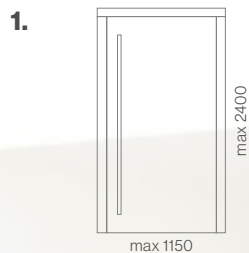

La porte
d'entrée est la
carte de visite
de votre maison.

Configurations possibles