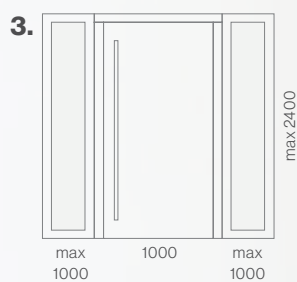

La porte
d'entrée est la
carte de visite
de votre maison.

Configurations possibles