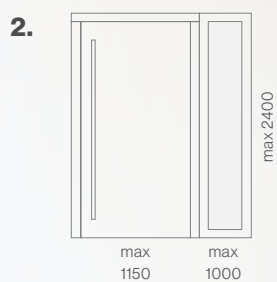

La porte
d'entrée est la
carte de visite
de votre maison.

Configurations possibles