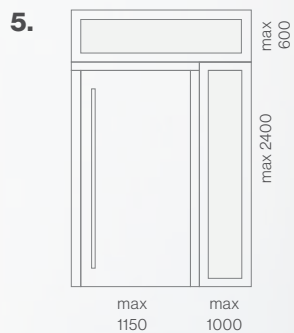

La porte
d'entrée est la
carte de visite
de votre maison.

Configurations possibles